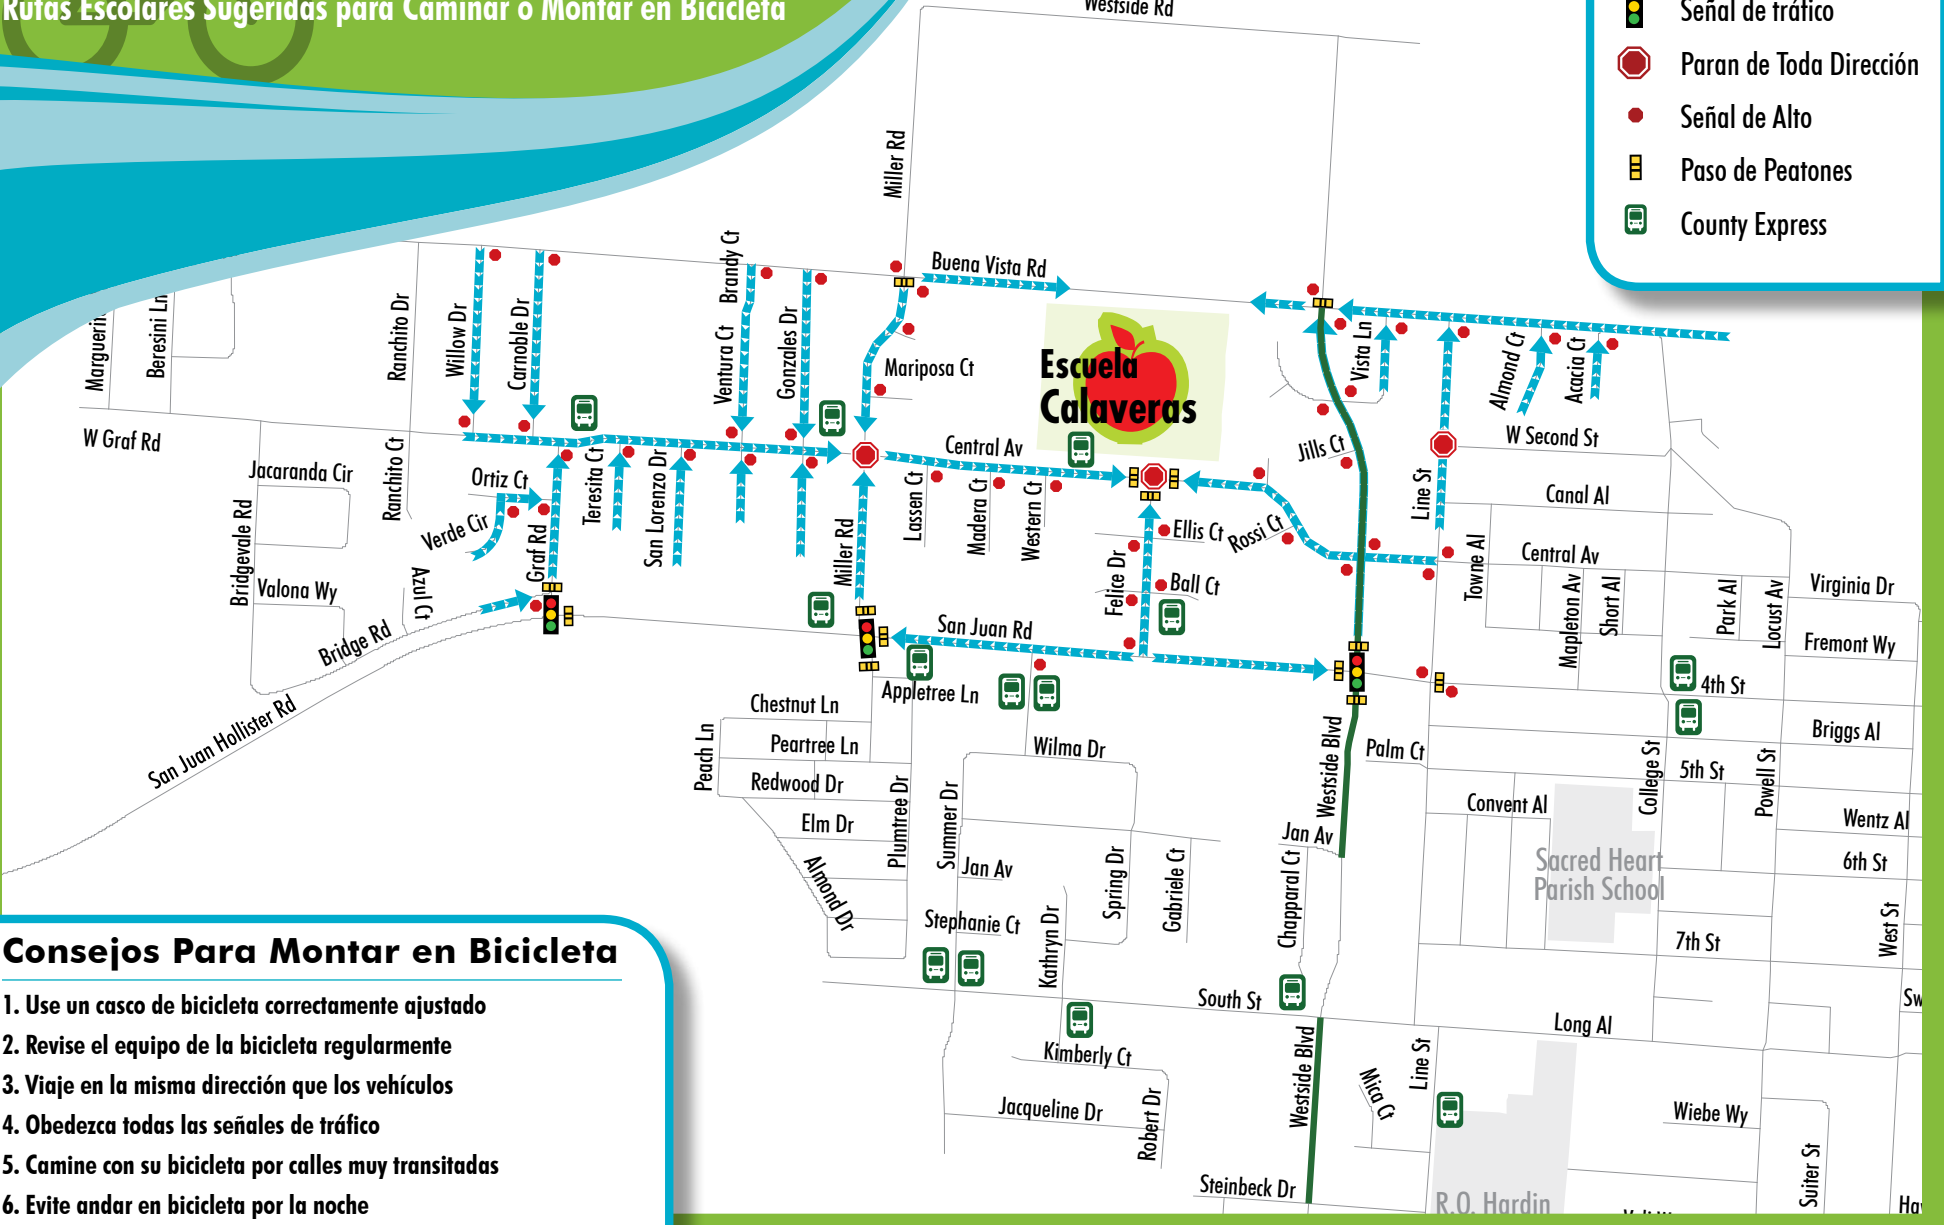

# Rutas Escolares SEGURAS

Escuela  
Calaveras

# Escuela Calaveras

Rutas Escolares Sugeridas para Caminar o Montar en Bicicleta

- Escuela
- Ruta Sugerida
- Carril de bicicletas
- Señal de tráfico
- Paron de Toda Dirección
- Señal de Alto
- Paso de Peatones
- County Express